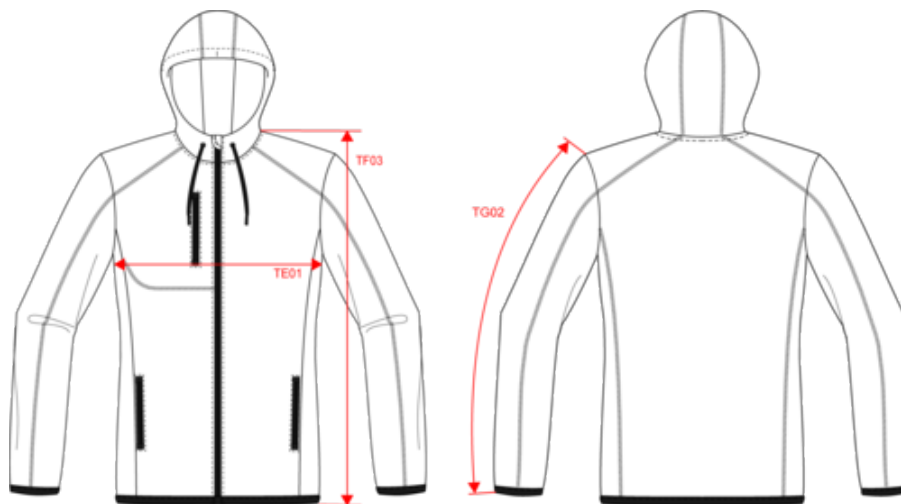

PA366

Veste à capuche chinée femme

- Tricot intérieur gratté 100% polyester pour plus de résistance et de confort.

- Capuche avec cordon de serrage plat contrasté.

Tricot intérieur gratté 100% polyester. 2 poches devant zippées contrastées et 1 poche poitrine zippée contrastée. Capuche doublure contrastée jersey 100% coton avec cordon de serrage plat contrasté. Bas de manches et de vêtement avec finition biais contrasté élastiqué. Point de recouvrement sur les découpes.

61103091

Existe aussi en version

PA365

PROACT[®]

PA366

Veste à capuche chinée femme

Dimensions (cm)

Mesures en cm	XS	S	M	L	XL	XXL	3XL
TE01 - 1/2 largeur poitrine à 1.5cm de l'emmanchure	44.00	47.00	50.00	53.00	56.00	59.00	62.00
TF03 - Hauteur totale devant de l'HSP	61.50	63.50	65.50	67.50	69.50	71.50	73.50
TF09 - Hauteur côté	38.25	39.50	40.75	42.00	43.25	44.50	45.75
TG02 - Longueur manche longue	61.50	62.50	63.50	64.50	65.50	66.50	67.50